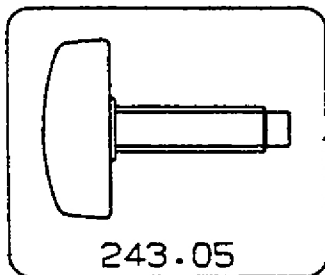

# Manfrotto nord

ART.  
243

VERSION: 001  
DEL: 19-01-90

3/8 W

R243.02

243.06

R030.03

243.05