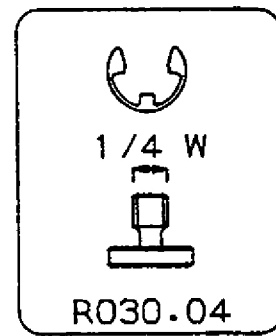

Manfrotto nord

ART.
243

VERSION: 001
DEL: 19-01-90

3/8 W

R243.02

243.06

R030.03

243.05

R243.03

R030.04