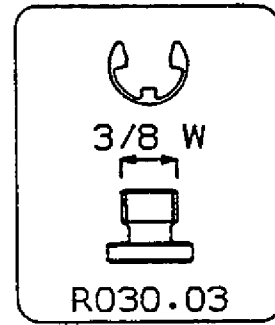

# Manfrotto nord

ART.  
243

VERSION: 001  
DEL: 19-01-90

3/8 W

R243.02

243.06

R030.03

243.05